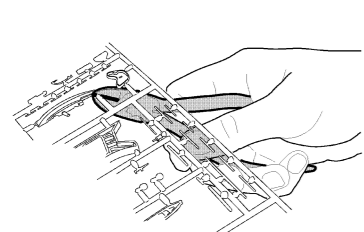

ЭТИ ИНСТРУМЕНТЫ ПОМОГУТ ВАМ КАЧЕСТВЕННО СОБРАТЬ МОДЕЛЬ:

Кусачки бокорезы кат. №1101

Нож цанговый кат. №1103

Пинцет прямой кат. №1105

ДЕКАЛЬ  
DECAL

ВАРИАНТЫ СБОРКИ МОДЕЛИ

THE MODEL ASSEMBLY VERSIONS

ВАРИАНТ 1  
VERSION 1

ВАРИАНТ 2  
VERSION 2

! ← Приклеить деталь на указанное место / To glue a detail on the specified place  
← Установить деталь на указанное место без клея / To establish a detail on the specified place without glue

Отверстие под подставку вскрыть по желанию  
Hole for a model's stand to open at will

ТОЛЬКО ДЛЯ  
ВАРИАНТА 2  
FOR VERSION 2  
ONLY

12  
x2  
C4  
B18  
C4  
B18  
Отрезать  
Cut  
12  
C4  
B18

1  
ТОЛЬКО ДЛЯ ВАРИАНТА 1