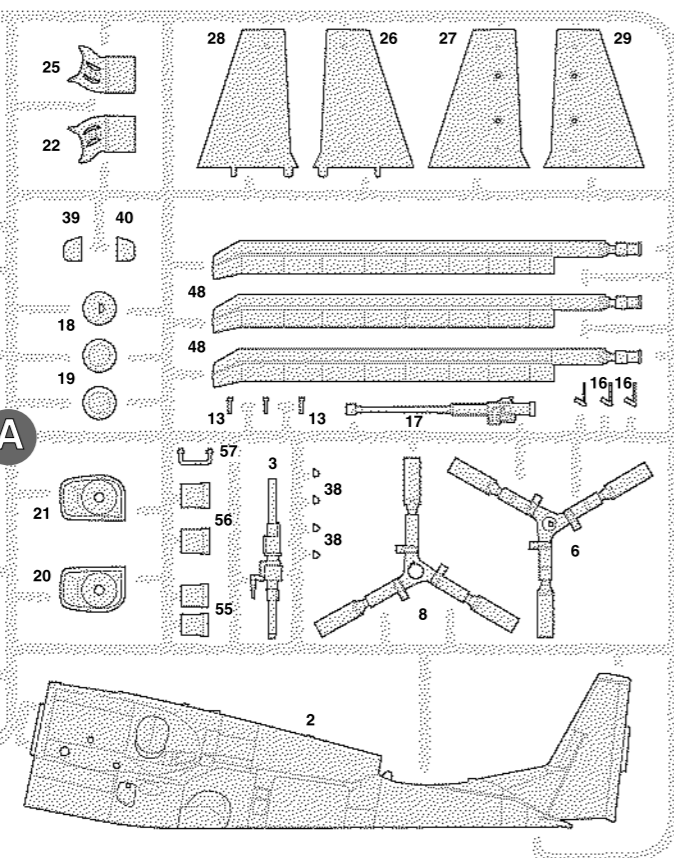

ЭТИ ИНСТРУМЕНТЫ ПОМОГУТ ВАМ КАЧЕСТВЕННО СОБРАТЬ МОДЕЛЬ:

Кусачки бокорезы кат. №1101

Нож цанговый кат. №1103

Пинцет прямой кат. №1105

ДЕКАЛЬ  
DECAL

ВАРИАНТЫ СБОРКИ МОДЕЛИ

THE MODEL ASSEMBLY VERSIONS

ВАРИАНТ 1  
VERSION 1

ВАРИАНТ 2  
VERSION 2

! ← Приклеить деталь на указанное место / To glue a detail on the specified place  
← Установить деталь на указанное место без клея / To establish a detail on the specified place without glue

Отверстие под подставку вскрыть по желанию  
Hole for a model's stand to open at will

ТОЛЬКО ДЛЯ  
ВАРИАНТА 2  
FOR VERSION 2  
ONLY

12  
x2  
C4  
B18  
C4  
B18  
Отрезать  
Cut  
12  
C4  
B18

1  
ТОЛЬКО ДЛЯ ВАРИАНТА 1