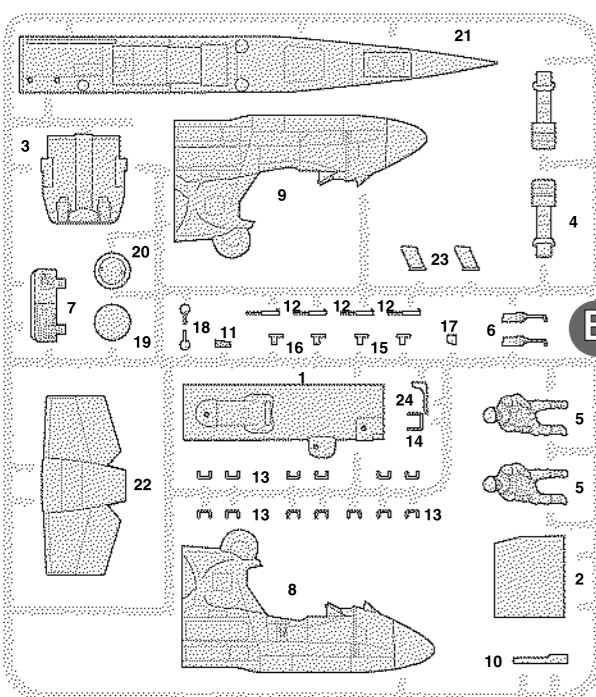

ЭТИ ИНСТРУМЕНТЫ ПОМОГУТ ВАМ КАЧЕСТВЕННО СОБРАТЬ МОДЕЛЬ:

Кусачки бокорезы кат. №1101

Нож цанговый кат. №1103

Пинцет прямой кат. №1105

ДЕКАЛЬ  
DECAL

ВАРИАНТЫ СБОРКИ МОДЕЛИ

THE MODEL ASSEMBLY VERSIONS

ВАРИАНТ 1  
VERSION 1

ВАРИАНТ 2  
VERSION 2

! ← Приклеить деталь на указанное место / To glue a detail on the specified place  
← Установить деталь на указанное место без клея / To establish a detail on the specified place without glue

Отверстие под подставку вскрыть по желанию  
Hole for a model's stand to open at will

ТОЛЬКО ДЛЯ  
ВАРИАНТА 2  
FOR VERSION 2  
ONLY

12  
x2  
C4  
B18  
C4  
B18  
Отрезать  
Cut  
12  
C4  
B18

1  
ТОЛЬКО ДЛЯ ВАРИАНТА 1