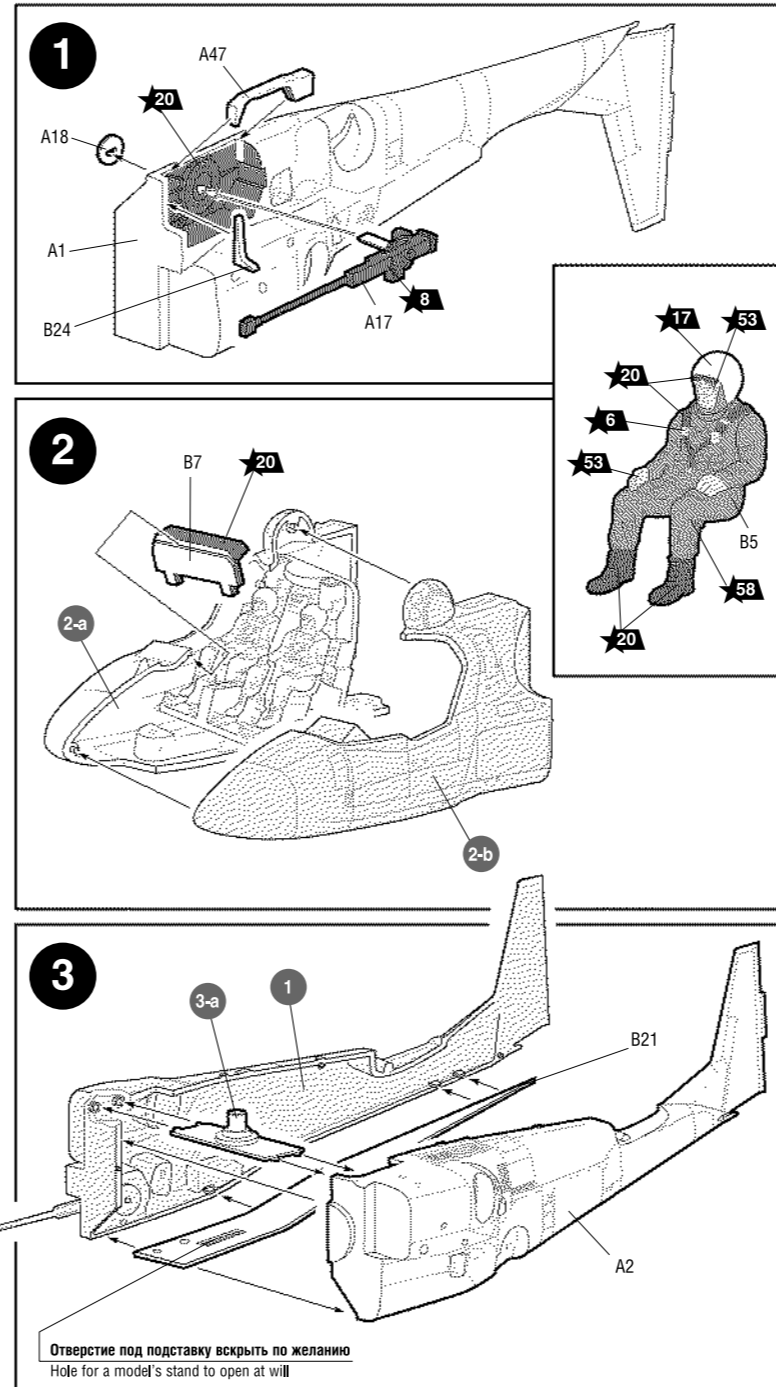

ЭТИ ИНСТРУМЕНТЫ ПОМОГУТ ВАМ КАЧЕСТВЕННО СОБРАТЬ МОДЕЛЬ:

Кусачки бокорезы кат. №1101

Нож цанговый кат. №1103

Пинцет прямой кат. №1105

ДЕКАЛЬ  
DECAL

ВАРИАНТЫ СБОРКИ МОДЕЛИ

THE MODEL ASSEMBLY VERSIONS

ВАРИАНТ 1  
VERSION 1

ВАРИАНТ 2  
VERSION 2

! ← Приклеить деталь на указанное место / To glue a detail on the specified place  
← Установить деталь на указанное место без клея / To establish a detail on the specified place without glue

Отверстие под подставку вскрыть по желанию  
Hole for a model's stand to open at will

ТОЛЬКО ДЛЯ  
ВАРИАНТА 2  
FOR VERSION 2  
ONLY

12  
x2  
C4  
B18  
C4  
B18  
Отрезать  
Cut  
12  
C4  
B18

1  
ТОЛЬКО ДЛЯ ВАРИАНТА 1