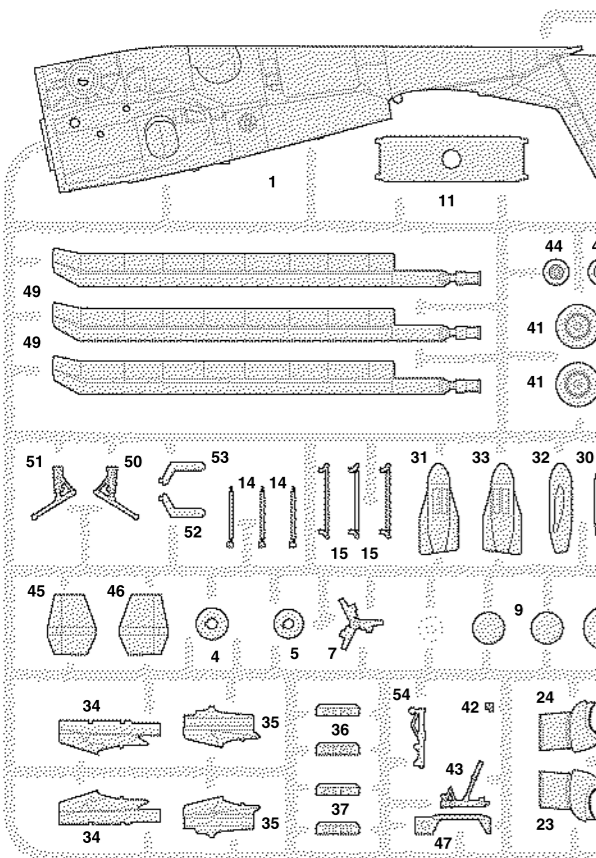

ЭТИ ИНСТРУМЕНТЫ ПОМОГУТ ВАМ КАЧЕСТВЕННО СОБРАТЬ МОДЕЛЬ:

Кусачки бокорезы кат. №1101

Нож цанговый кат. №1103

Пинцет прямой кат. №1105

ДЕКАЛЬ  
DECAL

ВАРИАНТЫ СБОРКИ МОДЕЛИ

THE MODEL ASSEMBLY VERSIONS

ВАРИАНТ 1  
VERSION 1

ВАРИАНТ 2  
VERSION 2

! ← Приклеить деталь на указанное место / To glue a detail on the specified place  
← Установить деталь на указанное место без клея / To establish a detail on the specified place without glue

Отверстие под подставку вскрыть по желанию  
Hole for a model's stand to open at will

ТОЛЬКО ДЛЯ  
ВАРИАНТА 2  
FOR VERSION 2  
ONLY

12  
x2  
C4  
B18  
C4  
B18  
Отрезать  
Cut  
12  
C4  
B18

1  
ТОЛЬКО ДЛЯ ВАРИАНТА 1