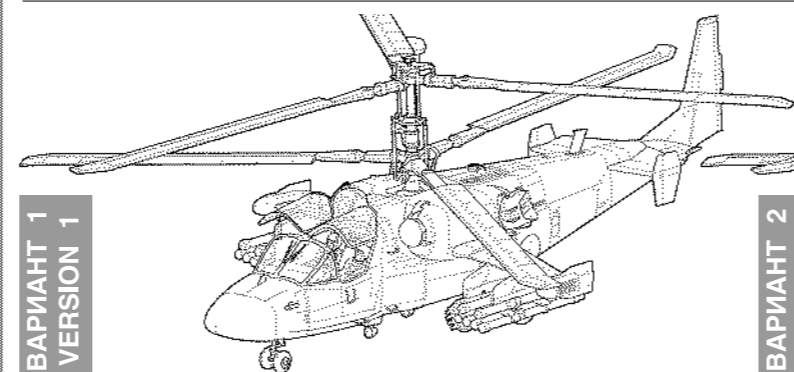

ЭТИ ИНСТРУМЕНТЫ ПОМОГУТ ВАМ КАЧЕСТВЕННО СОБРАТЬ МОДЕЛЬ:

Кусачки бокорезы кат. №1101

Нож цанговый кат. №1103

Пинцет прямой кат. №1105

ДЕКАЛЬ  
DECAL

ВАРИАНТЫ СБОРКИ МОДЕЛИ

THE MODEL ASSEMBLY VERSIONS

ВАРИАНТ 1  
VERSION 1

ВАРИАНТ 2  
VERSION 2

! ← Приклеить деталь на указанное место / To glue a detail on the specified place  
← Установить деталь на указанное место без клея / To establish a detail on the specified place without glue

Отверстие под подставку вскрыть по желанию  
Hole for a model's stand to open at will

ТОЛЬКО ДЛЯ  
ВАРИАНТА 2  
FOR VERSION 2  
ONLY

12  
x2  
C4  
B18  
C4  
B18  
Отрезать  
Cut  
12  
C4  
B18

1  
ТОЛЬКО ДЛЯ ВАРИАНТА 1