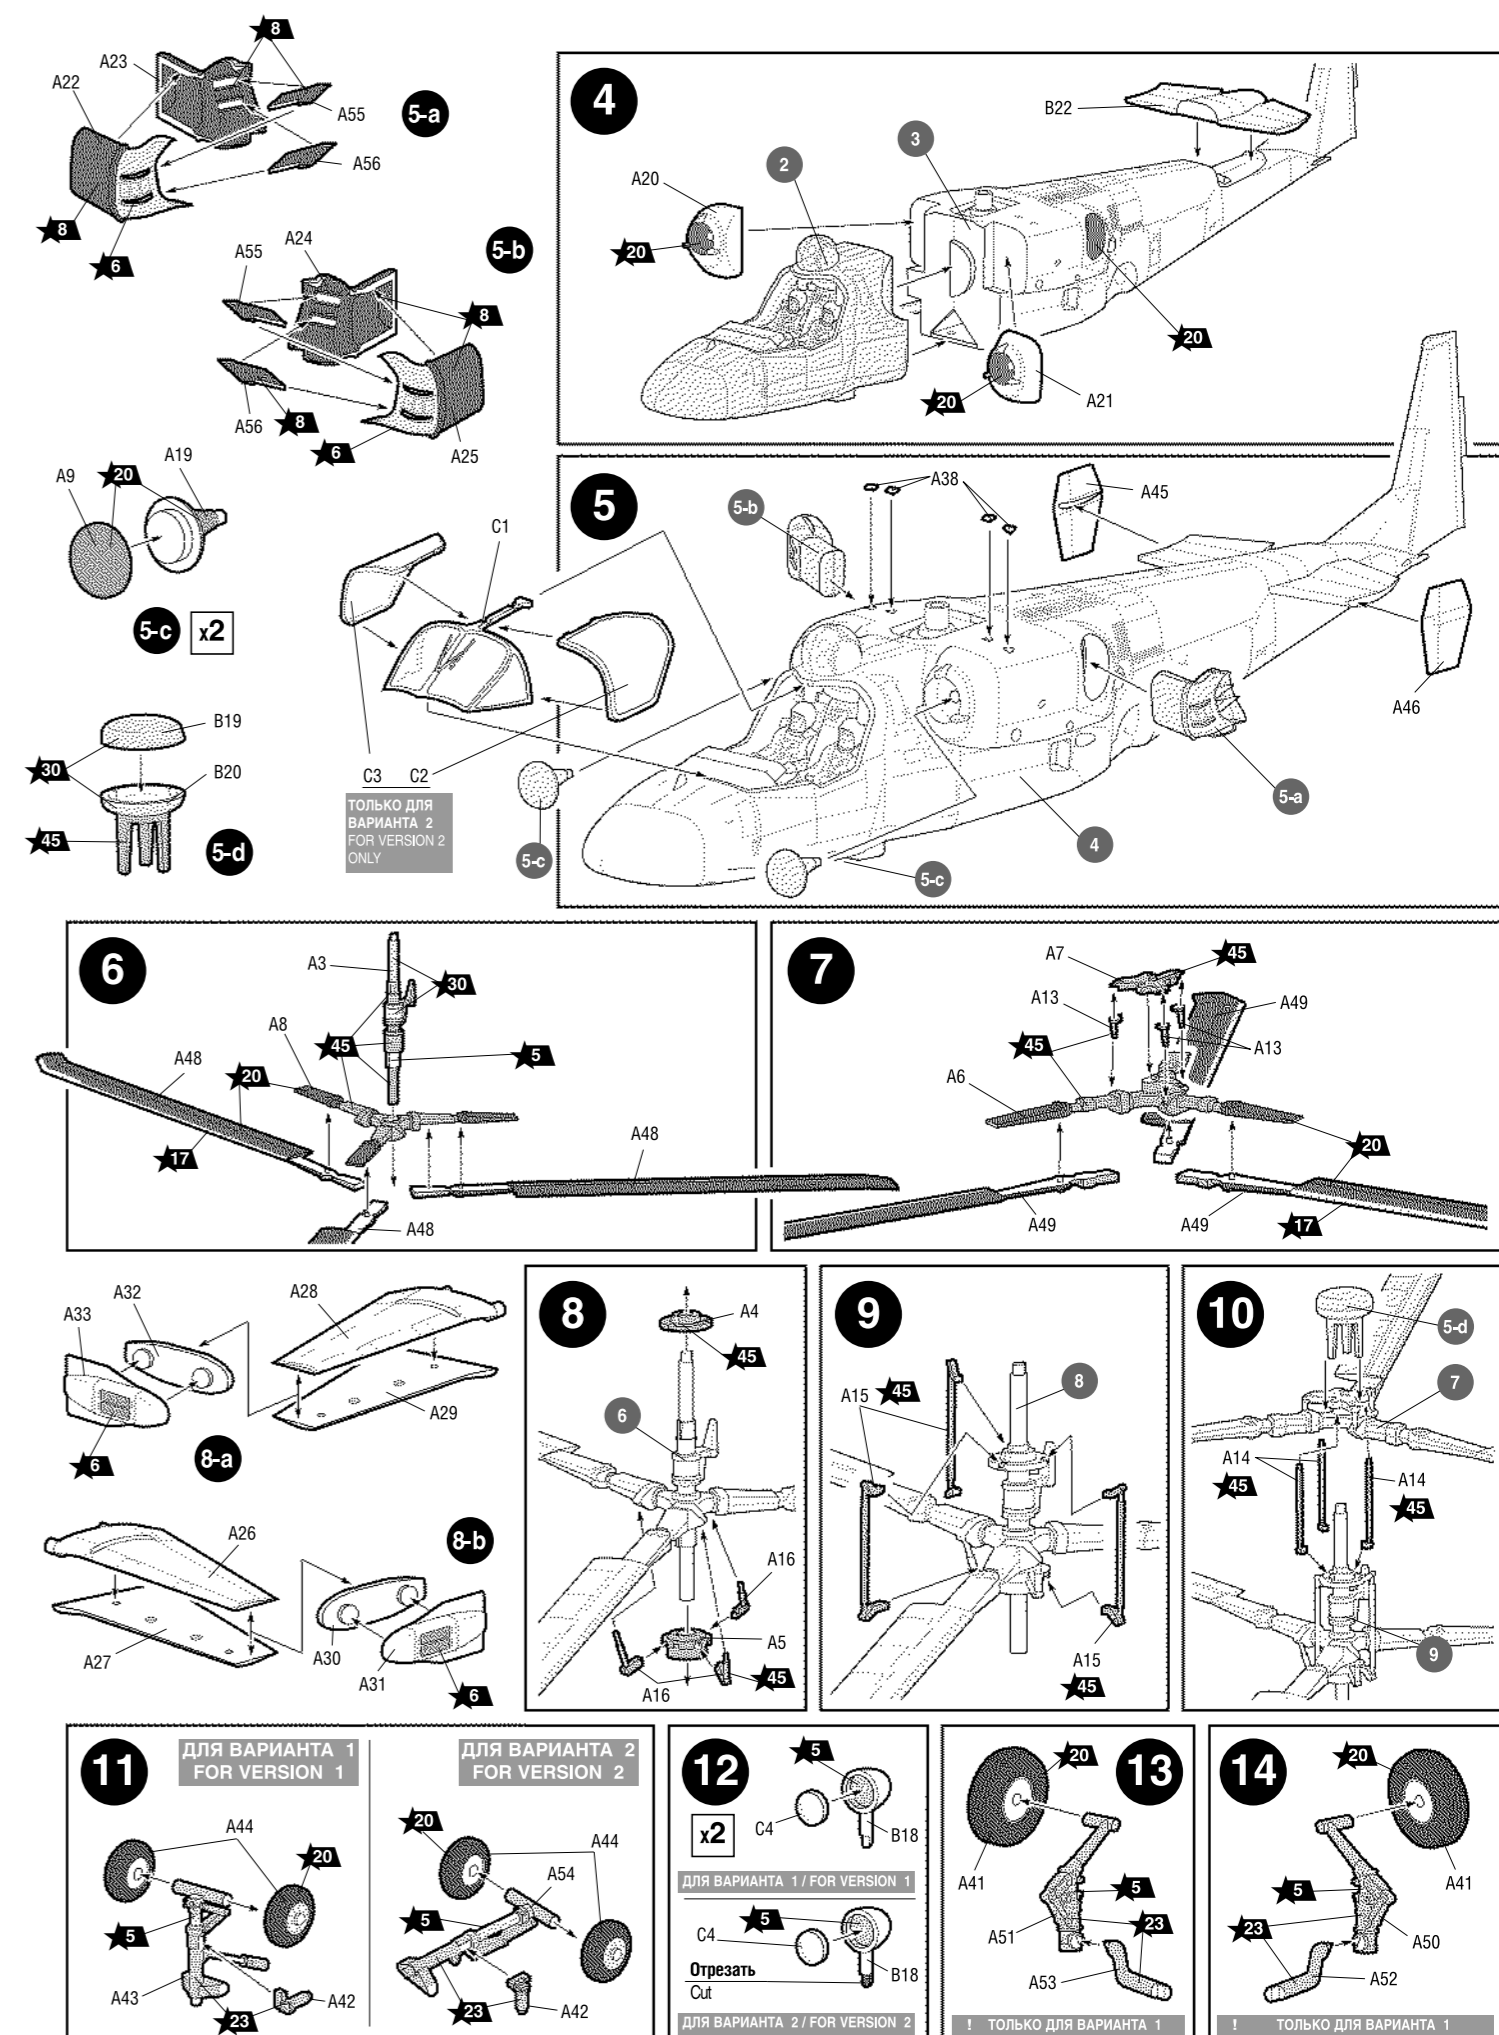

ЭТИ ИНСТРУМЕНТЫ ПОМОГУТ ВАМ КАЧЕСТВЕННО СОБРАТЬ МОДЕЛЬ:

Кусачки бокорезы кат. №1101

Нож цанговый кат. №1103

Пинцет прямой кат. №1105

ДЕКАЛЬ  
DECAL

ВАРИАНТЫ СБОРКИ МОДЕЛИ

THE MODEL ASSEMBLY VERSIONS

ВАРИАНТ 1  
VERSION 1

ВАРИАНТ 2  
VERSION 2

! ← Приклеить деталь на указанное место / To glue a detail on the specified place  
← Установить деталь на указанное место без клея / To establish a detail on the specified place without glue

Отверстие под подставку вскрыть по желанию  
Hole for a model's stand to open at will

ТОЛЬКО ДЛЯ  
ВАРИАНТА 2  
FOR VERSION 2  
ONLY

12  
x2  
C4  
B18  
C4  
B18  
Отрезать  
Cut  
12  
C4  
B18

1  
ТОЛЬКО ДЛЯ ВАРИАНТА 1

1  
ТОЛЬКО ДЛЯ ВАРИАНТА 1