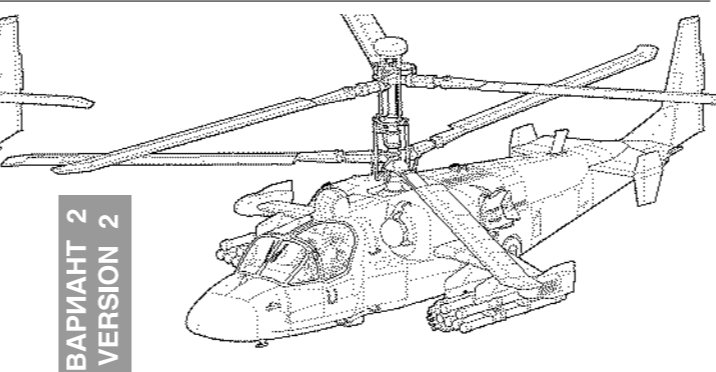

ЭТИ ИНСТРУМЕНТЫ ПОМОГУТ ВАМ КАЧЕСТВЕННО СОБРАТЬ МОДЕЛЬ:

Кусачки бокорезы кат. №1101

Нож цанговый кат. №1103

Пинцет прямой кат. №1105

ДЕКАЛЬ  
DECAL

ВАРИАНТЫ СБОРКИ МОДЕЛИ

THE MODEL ASSEMBLY VERSIONS

ВАРИАНТ 1  
VERSION 1

ВАРИАНТ 2  
VERSION 2

! ← Приклеить деталь на указанное место / To glue a detail on the specified place  
← Установить деталь на указанное место без клея / To establish a detail on the specified place without glue

Отверстие под подставку вскрыть по желанию  
Hole for a model's stand to open at will

ТОЛЬКО ДЛЯ  
ВАРИАНТА 2  
FOR VERSION 2  
ONLY

12  
x2  
C4  
B18  
C4  
B18  
Отрезать  
Cut  
12  
C4  
B18

1  
ТОЛЬКО ДЛЯ ВАРИАНТА 1