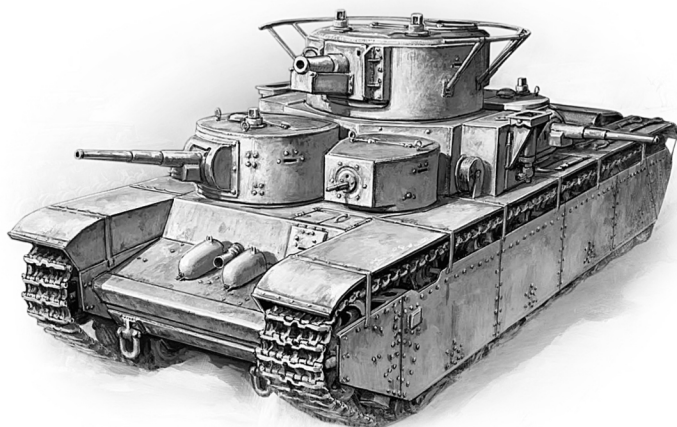

# T-35 СОВЕТСКИЙ ТЯЖЁЛЫЙ ТАНК SOVIET HEAVY TANK

**RU** Набор и прилагающаяся к нему карточка, являются частью расширяемой игровой системы – Art of Tactic «Великая Отечественная», состоящей из множества различных наборов военной техники, солдат и авиации. Основа игровой системы - это базовые стартовые наборы: «Великая Отечественная: Лето 1941» и «Битва за Москву», в которых вы найдете подробные правила игры, игровые поля, дополнительные игровые аксессуары и различные сценарии. Вы можете увеличивать свою армию, разыгрывать сценарии и совершенствовать тактику. Игровая система постоянно расширяется, в ней появляются дополнительные наборы, новые карты и сценарии. Всю подробную информацию об игровой системе Art of Tactic вы сможете найти на сайте: [www.art-of-tactic.com](http://www.art-of-tactic.com) и [www.zvezda.org.ru](http://www.zvezda.org.ru)

**ENG** This set and appended card are included in expandable game system Art of Tactic "Operation Barbarossa 1941". The system consists of many different sets of vehicles, figures and airplanes. "Operation Barbarossa 1941" and "Battle for Moscow" are starters for the game; there you can find detailed rules, game boards, additional game accessories and different scenarios. You can increase your army, play scenarios and improve your tactics skills. Game system is being expanded; new scenarios and boards are being published. You can find full details about "Art of Tactic" game system on [www.art-of-tactic.com](http://www.art-of-tactic.com) and [www.zvezda.org.ru](http://www.zvezda.org.ru).